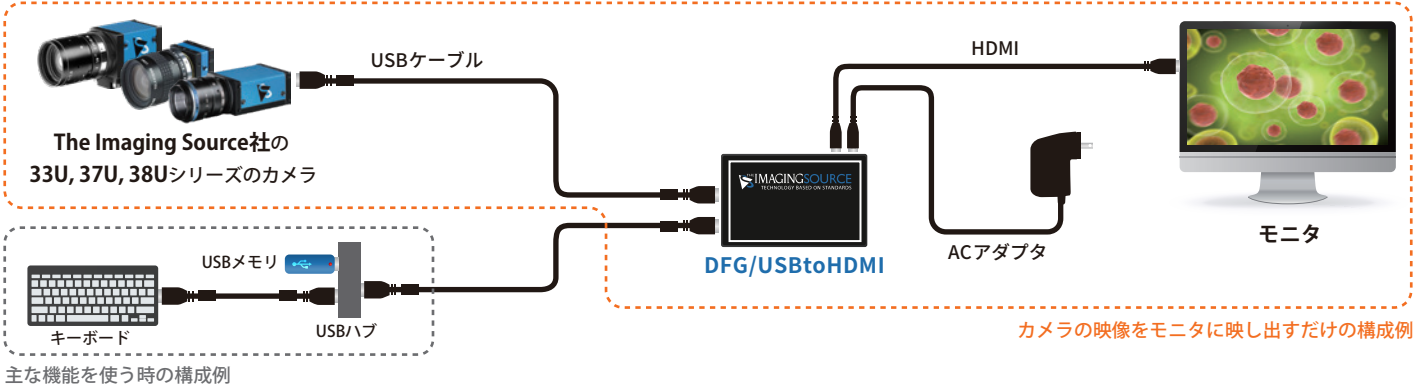

### 4つの特徴

- ・コンバータの電源 ON ですぐにライブ映像表示
- ・パソコン&面倒なソフトウェアの操作は不要
- ・静止画を USB メモリに保存も可能
- ・1 インチ / 4K カメラ等豊富なラインナップ

### カメラの制御も可能

- ・コンバータにキーボード接続で簡単操作
- ・ホワイトバランスなどの画質調整が可能
- ・オーバーレイ表示&デジタルズームも可能
- ・外部トリガーで静止画の画面表示も可能

接続構成例

Example of connection

モニター解像度と表示の関係

Relationship of monitor resolution & display

モニターとディスプレイのアスペクト比※1)	同じ ⇒ 歪みなし				違う ⇒ 歪みあり	
	カメラの解像度が大きい	ディスプレイ出力が小さい	全ての解像度が一致している時	カメラの解像度が小さい	ディスプレイ出力が小さい	ディスプレイ出力が大きい
設定状態	カメラの解像度が大きい	ディスプレイ出力が小さい	全ての解像度が一致している時	カメラの解像度が小さい	ディスプレイ出力が小さい	ディスプレイ出力が大きい
モニター解像度	1920 × 1080 (16 : 9)	1920 × 1080 (16 : 9)	1920 × 1080 (16 : 9)	1920 × 1080 (16 : 9)	1920 × 1080 (16 : 9)	1920 × 1080 (16 : 9)
ディスプレイ出力	1920 × 1080 (16 : 9)	1280 × 720 (16 : 9)	1920 × 1080 (16 : 9)	1920 × 1080 (16 : 9)	640 × 480 (16 : 12)	640 × 480 (16 : 12)
カメラの解像度 (フル解像度 2048 × 1536)	2048 × 1536 (16 : 12)	2048 × 1536 (16 : 12)	1920 × 1080 (16 : 9)	640 × 480 (16 : 12)	2048 × 1536 (16 : 12)	1920 × 1080 (16 : 9)
表示のアスペクト比	等倍	等倍	等倍	等倍	縦に圧縮表示	縦に圧縮表示
視野※2)	フル表示	フル表示	拡大表示	拡大表示	フル表示	拡大表示
表示の粗さ	モニター解像度通り	モニター解像度より粗い	モニター解像度通り	モニター解像度通り	モニター解像度より粗い	モニター解像度より粗い
モニターの表示						

**ポイント** ※1) モニターとディスプレイ出力のアスペクト比が合致していない場合は、映像が歪む。  
※2) カメラの解像度をフル解像度から下げると、フル解像度に対して視野が小さくなる (= 拡大表示される)。

仕様

Specification

商品コード (型番)	DFG/USBtoHDMI	電源	4.75 VDC ~ 5.25 VDC (USB 3.0 Type C給電)
対応USBデバイス	The Imaging Source社の33U, 37U, 38Uシリーズのカメラ	消費電力	3,000 mA @ 5 VDC
入力	USB 3.0 Type A	設定ポート	USB 3.0 Type A
解像度@リフレッシュレート (最大)	3,840 × 2,160 (4K : 8.3 MP) @ 15 fps, 1,920 × 1,080 (フルHD : 2.1 MP) @ 60 fps	寸法 / 重量	H: 29mm × W: 63mm × L: 95mm / 233g
出力	HDMI	環境温度	0~45°C (動作時)、-20~60°C (保管時)
		環境湿度	20% ~ 80% (動作時)、~95% (保管時)
			結露しない事