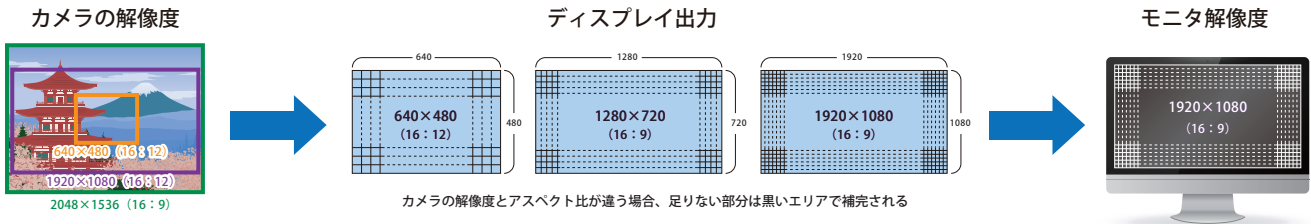

### カメラの制御も可能

- ・コンバータにキーボード接続で簡単操作
- ・ホワイトバランスなどの画質調整が可能
- ・オーバーレイ表示&デジタルズームも可能
- ・外部トリガーで静止画の画面表示も可能

接続構成例

Example of connection

モニター解像度と表示の関係

Relationship of monitor resolution & display

モニターとディスプレイのアスペクト比※1)	同じ ⇒ 歪みなし				違う ⇒ 歪みあり	
	カメラの解像度が大きい	ディスプレイ出力が小さい	全ての解像度が一致している時	カメラの解像度が小さい	ディスプレイ出力が小さい	ディスプレイ出力が大きい
設定状態	カメラの解像度が大きい	ディスプレイ出力が小さい	全ての解像度が一致している時	カメラの解像度が小さい	ディスプレイ出力が小さい	ディスプレイ出力が大きい
モニター解像度	1920 × 1080 (16 : 9)	1920 × 1080 (16 : 9)	1920 × 1080 (16 : 9)	1920 × 1080 (16 : 9)	1920 × 1080 (16 : 9)	1920 × 1080 (16 : 9)
ディスプレイ出力	1920 × 1080 (16 : 9)	1280 × 720 (16 : 9)	1920 × 1080 (16 : 9)	1920 × 1080 (16 : 9)	640 × 480 (16 : 12)	640 × 480 (16 : 12)
カメラの解像度 (フル解像度 2048 × 1536)	2048 × 1536 (16 : 12)	2048 × 1536 (16 : 12)	1920 × 1080 (16 : 9)	640 × 480 (16 : 12)	2048 × 1536 (16 : 12)	1920 × 1080 (16 : 9)
表示のアスペクト比	等倍	等倍	等倍	等倍	縦に圧縮表示	縦に圧縮表示
視野※2)	フル表示	フル表示	拡大表示	拡大表示	フル表示	拡大表示
表示の粗さ	モニター解像度通り	モニター解像度より粗い	モニター解像度通り	モニター解像度通り	モニター解像度より粗い	モニター解像度より粗い
モニターの表示						

**ポイント** ※1) モニターとディスプレイ出力のアスペクト比が合致していない場合は、映像が歪む。  
※2) カメラの解像度をフル解像度から下げると、フル解像度に対して視野が小さくなる (= 拡大表示される)。

仕様

Specification

商品コード (型番)	DFG/USBtoHDMI	電源	4.75 VDC ~ 5.25 VDC (USB 3.0 Type C給電)
対応USBデバイス	The Imaging Source社の33U, 37U, 38Uシリーズのカメラ	消費電力	3,000 mA @ 5 VDC
入力	USB 3.0 Type A	設定ポート	USB 3.0 Type A
解像度@リフレッシュレート (最大)	3,840 × 2,160 (4K : 8.3 MP) @ 15 fps, 1,920 × 1,080 (フルHD : 2.1 MP) @ 60 fps	寸法 / 重量	H: 29mm × W: 63mm × L: 95mm / 233g
出力	HDMI	環境温度	0~45°C (動作時)、-20~60°C (保管時)
		環境湿度	20% ~ 80% (動作時)、~95% (保管時)
			結露しない事