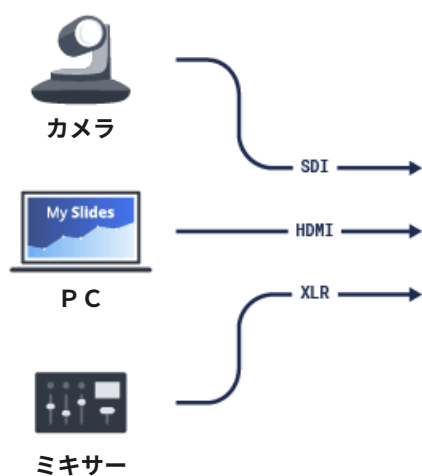

ポータブルエンコーダー & 録画ユニット

様々な用途にちょうどいい

映像 / 音声の取り込み、エンコード、HDMI パススルー、さらに録画機能も搭載したコンパクトで多機能なデバイス

4K

主な機能

ソースとの接続

PEARL NANO

REC SD カードまたは SSD へ録画

映像出力

- 映像 / 音声ソースを接続
- 映像：SDI, HDMI
- 音声：XLR, RCA, USB

- 画面構成自由自在
- 前面パネルとキーで操作と制御、モニタリング
- SRT エンコード / デコード

- 録画
- 配信
- HDMI 出力
- HDMI パススルー

特徴

- 豊富なプロトコル**
 RTMP/RTMPS, SRT, HLS, MPEG-DASH, RTSP, MPEG-TS
- CMS との連携**
 Panopto, Kaltura, YuJa 録画開始～データアップロードまで自動化
- 自動ファイル転送**
 録画終了後、録画ファイルを USB ドライブやネットワークサーバーへ自動転送
- フレキシブル**
 PoE+, DC 電源対応 M.2 SATA SSD 拡張可

仕様

商品コード (型番)	Pearl Nano	
寸法	206 × 149 × 41mm	
重量	907g	
映像入力信号	12G SDI × 1, 4K HDMI™ 2.0 × 1 (HDCP 準拠), RTSP × 1, SRT × 1 ※ 4 K 利用には、4 K アドオンオプションが必要	
音声入力信号	XLR × 2 (ラインレベル, モノラル × 2 または L/R ステレオペア), RCA × 1 ゲインコントロール: 0dB ~ 30dB SDI × 1, HDMI × 1, USB × 1, RJ-45 × 1	
映像出力	HDMI 2.0 × 1, HDMI 2.0a パススルー × 1, H.264/AVC digital video over Ethernet × 1, RTSP × 1, SRT × 1, HLS × 1	
映像圧縮	コーデック	H.264/AVC, H.265/HEVC
	色解像度	4:2:0
	解像度	最大 1920 × 1200 ※アドオン (オプションで) 4 K に対応可
音声圧縮	MP3, PCM, AAC ※サンプリング周波数 16 ~ 48kHz, 最大ビットレート: 320kbps	
ネットワークインターフェース	10/100/1000 Ethernet port (RJ45) × 1	
	802.1x ネットワークセキュリティと証明書管理	
ストレージ	SD カード	最大 512GB EXT4 ※付属無し
	内部ストレージ	SATA M.2 2280 SSD (M-Key) オプション ※SSD 搭載時 SD カード使用不可
	ローカル	USB3.0 ポート経由で自動または手動でコピー
	ネットワーク	FTP, SFTP, SCP, RSYNC, CIFS, AWS, WebDav サーバ
録画形式	AVI, MP4, MOV, MPEG-TS	
ストリーミングプロトコル	RTMP/RTMPS, SRT, HLS, RTSP, MPEG-TS	
エンコードプログラム	4 K@30fps (ソース: 最大 4 K × 2) または、1080p@60fps (ソース: 最大 1080p × 2)	
操作	WEB UI (ブラウザベースの管理者画面)、前面パネル / キー、HTTP API/ RS-232 API	
コンプライアンス	FCC compliance	Part 15
	CE compliance	Directive 2014/30/EU - Electromagnetic Compatibility
		Directive 2014/35/EU - Low Voltage Directive
	Directive 2011/65/EU - RoHS	
保証	1年間の無償保証 (センドバック方式)	