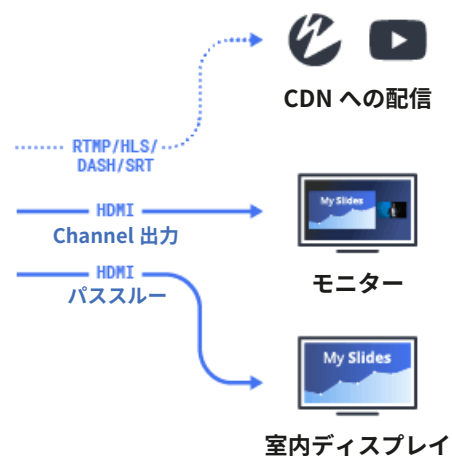

ポータブルエンコーダー & 録画ユニット

様々な用途にちょうどいい

映像 / 音声の取り込み、エンコード、HDMI パススルー、さらに録画機能も搭載したコンパクトで多機能なデバイス

4K

主な機能

ソースとの接続

PEARL NANO

REC SD カードまたは SSD へ録画

映像出力

- 映像 / 音声ソースを接続
- 映像：SDI, HDMI
- 音声：XLR, RCA, USB

- 画面構成自由自在
- 前面パネルとキーで操作と制御、モニタリング
- SRT エンコード / デコード

- 録画
- 配信
- HDMI 出力
- HDMI パススルー

特徴

- 豊富なプロトコル**
 RTMP/RTMPS, SRT, HLS, MPEG-DASH, RTSP, MPEG-TS
- CMS との連携**
 Panopto, Kaltura, YuJa 録画開始～データアップロードまで自動化
- 自動ファイル転送**
 録画終了後、録画ファイルを USB ドライブやネットワークサーバーへ自動転送
- フレキシブル**
 PoE+, DC 電源対応 M.2 SATA SSD 拡張可

仕様

商品コード (型番)	Pearl Nano	
寸法	206 × 149 × 41mm	
重量	907g	
映像入力信号	12G SDI × 1, 4K HDMI™ 2.0 × 1 (HDCP 準拠), RTSP × 1, SRT × 1 ※ 4 K 利用には、4 K アドオンオプションが必要	
音声入力信号	XLR × 2 (ラインレベル, モノラル × 2 または L/R ステレオペア), RCA × 1 ゲインコントロール: 0dB ~ 30dB SDI × 1, HDMI × 1, USB × 1, RJ-45 × 1	
映像出力	HDMI 2.0 × 1, HDMI 2.0a パススルー × 1, H.264/AVC digital video over Ethernet × 1, RTSP × 1, SRT × 1, HLS × 1	
映像圧縮	コーデック	H.264/AVC, H.265/HEVC
	色解像度	4:2:0
	解像度	最大 1920 × 1200 ※アドオン (オプションで) 4 K に対応可
音声圧縮	MP3, PCM, AAC ※サンプリング周波数 16 ~ 48kHz, 最大ビットレート: 320kbps	
ネットワークインターフェース	10/100/1000 Ethernet port (RJ45) × 1	
	802.1x ネットワークセキュリティと証明書管理	
ストレージ	SD カード	最大 512GB EXT4 ※付属無し
	内部ストレージ	SATA M.2 2280 SSD (M-Key) オプション ※SSD 搭載時 SD カード使用不可
	ローカル	USB3.0 ポート経由で自動または手動でコピー
	ネットワーク	FTP, SFTP, SCP, RSYNC, CIFS, AWS, WebDav サーバ
録画形式	AVI, MP4, MOV, MPEG-TS	
ストリーミングプロトコル	RTMP/RTMPS, SRT, HLS, RTSP, MPEG-TS	
エンコードプログラム	4 K@30fps (ソース: 最大 4 K × 2) または、1080p@60fps (ソース: 最大 1080p × 2)	
操作	WEB UI (ブラウザベースの管理者画面)、前面パネル / キー、HTTP API/ RS-232 API	
コンプライアンス	FCC compliance	Part 15
	CE compliance	Directive 2014/30/EU - Electromagnetic Compatibility
		Directive 2014/35/EU - Low Voltage Directive
	Directive 2011/65/EU - RoHS	
保証	1年間の無償保証 (センドバック方式)	