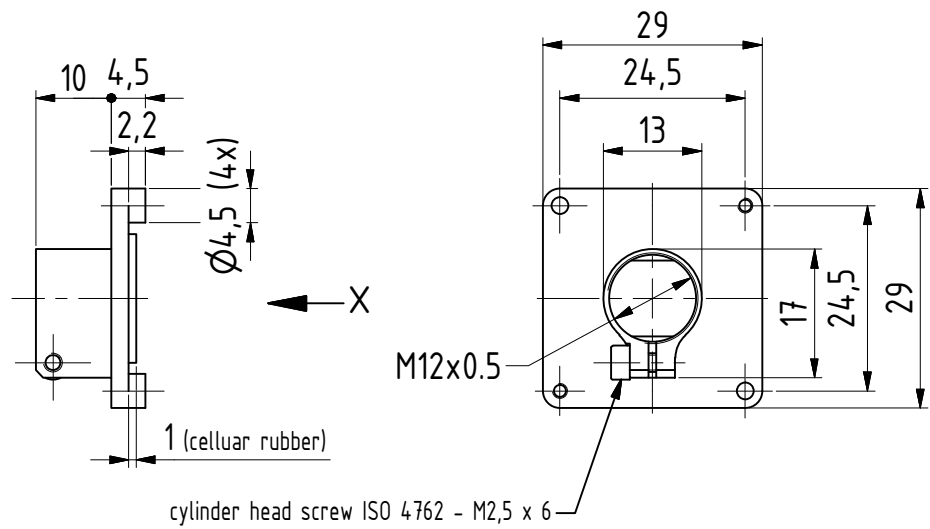

TLH10-29.29s

USB3.1 ボードカメラ 37 シリーズ用レンズホルダー 寸法図

Dimensions: mm
Tolerances: DIN ISO 2768-f