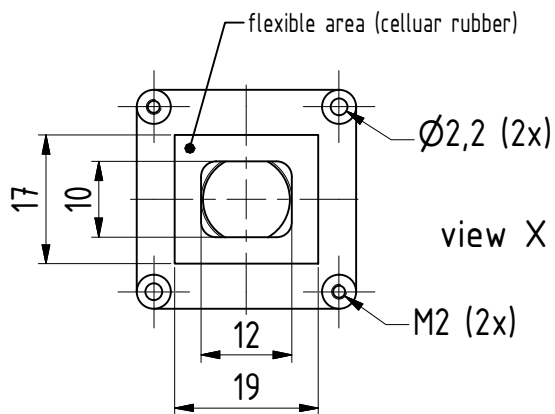

TLH10-29.29s

USB3.1 ボードカメラ 37 シリーズ用レンズホルダー 寸法図

Dimensions: mm
Tolerances: DIN ISO 2768-f