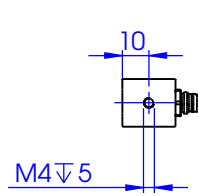

Schutzvermerk nach DIN 34 beachten

 MBI Imaging GmbH Jochim-Klindt-Straße 7 D-22926 Ahrensburg		Allgemein-toleranzen		Maßstab: 1:2		Gewicht:	
		DIN ISO 2768-m		<h1>Barlight SBL-0130</h1>			
		Datum	Name				
		Bearb. 14.09.16	F.Lorenz				
		Gepr. 14.09.16	F.Lorenz				
01	#4174	10.02.2020	F.Lo				
Zust.	Änderung	Datum	Name	Verzeichnis: Z:\53 Zeichnungen\01 Einzelteile, Baugruppen\00704.01 Basisbaugruppe SBL-0130.SLDDRW			
						Blatt 1/2	
						DIN A3	