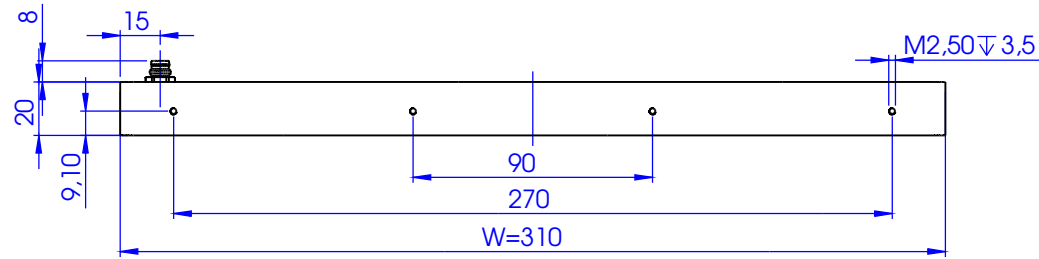

Schutzvermerk nach DIN 34 beachten

 MBI Imaging GmbH Jochim-Klindt-Straße 7 D-22926 Ahrensburg		Allgemein-toleranzen		Maßstab: 1:2		Gewicht:	
		DIN ISO 2768-m		<h1>Barlight SBL-0130</h1>			
		Datum	Name				
		Bearb. 14.09.16	F.Lorenz				
		Gepr. 14.09.16	F.Lorenz				
01	#4174	10.02.2020	F.Lo				
Zust.	Änderung	Datum	Name	Verzeichnis: Z:\53 Zeichnungen\01 Einzelteile, Baugruppen\00704.01 Basisbaugruppe SBL-0130.SLDDRW			
						Blatt 1/2	
						DIN A3	