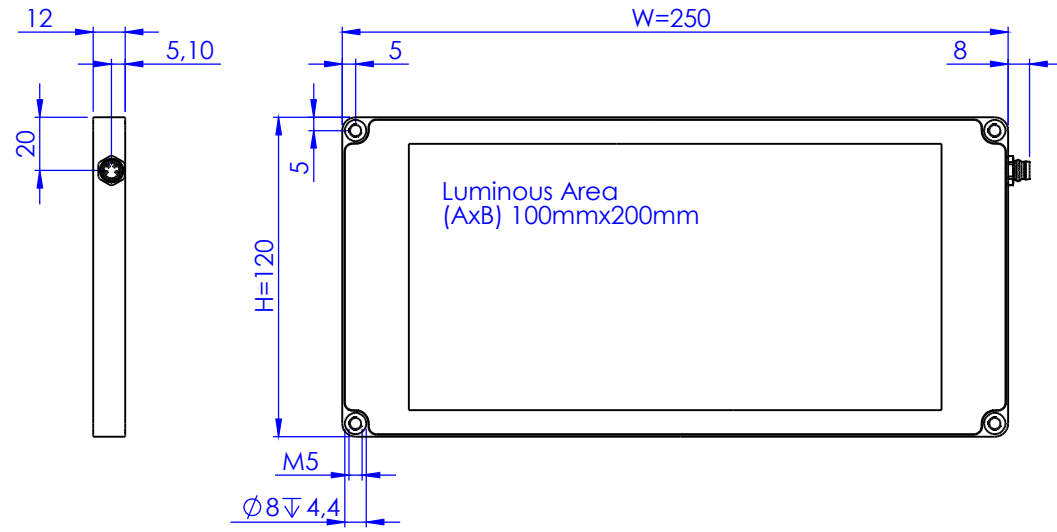

Schutzvermerk nach DIN 34 beachten

 MBI Imaging GmbH Neuer Hölfigbaum 15 D-22143 Hamburg		Allgemein-toleranzen DIN ISO 2768-m		Maßstab: 1:2		Gewicht:			
				Backlight DBL-1020					
		Datum	Name						
		Bearb. 17.02.2020	F.Lorenz						
		Gepr. 17.02.2020	F.Lorenz						
						Blatt 1/1			
						DIN A3			
Zust.	Änderung	Datum	Name	Verzeichnis: Z:\53 Zeichnungen\01 Einzelteile, Baugruppen\01811.00 Basisbaugruppe DBL-1020.SLDDRW					