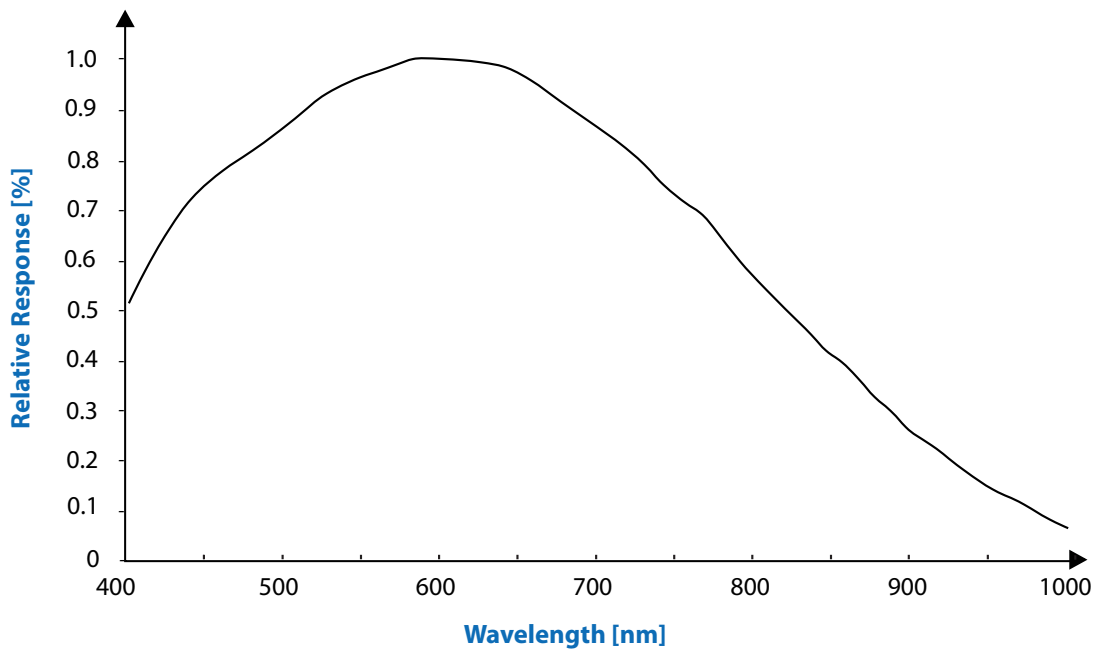

Spectral Sensitivity - IMX253/255/267/304

Sensor: Sony IMX253/255/267/304 - courtesy of Sony Deutschland GmbH