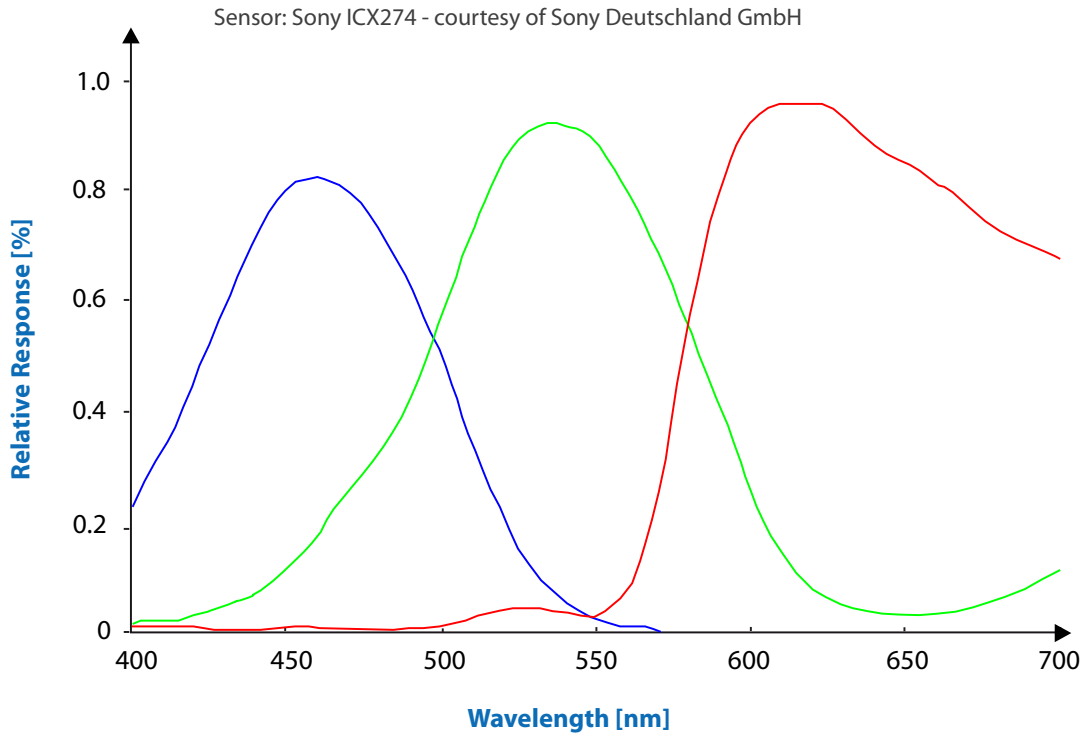

Spectral Sensitivity - ICX274