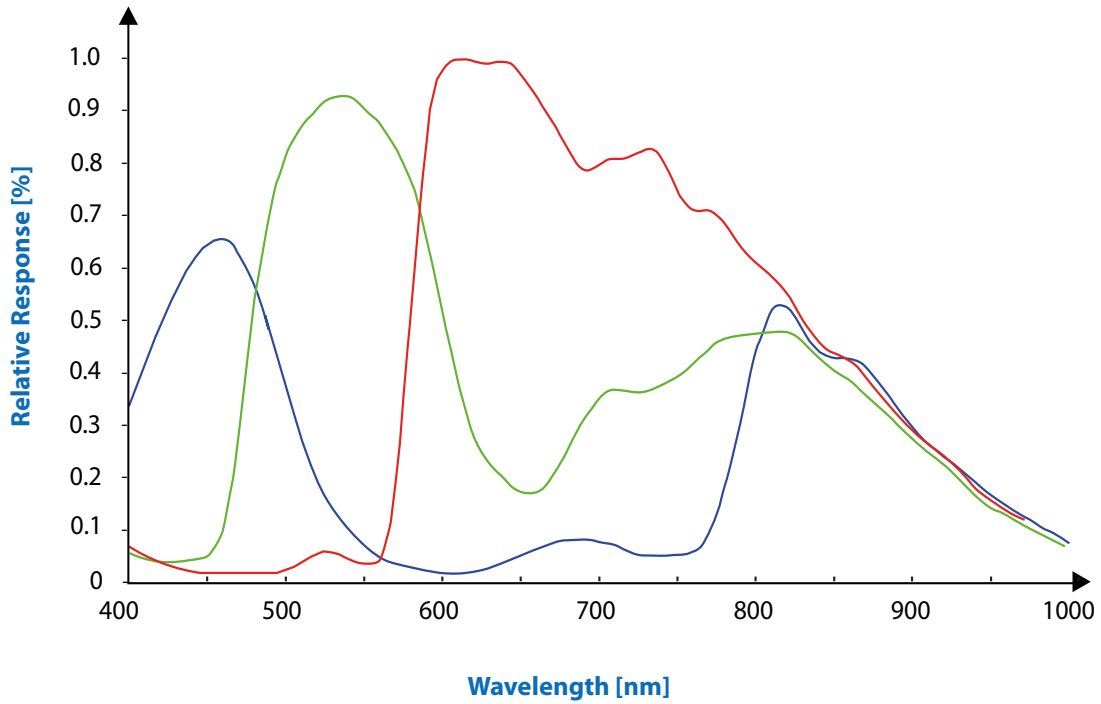

Sensor: Sony IMX178 - courtesy of Sony Deutschland GmbH

Spectral Sensitivity - IMX290

Sensor: Sony IMX290 - courtesy of Sony Deutschland GmbH

Spectral Sensitivity - IMX250/252/264/265

Sensor: Sony IMX250/252/264/265 - courtesy of Sony Deutschland GmbH