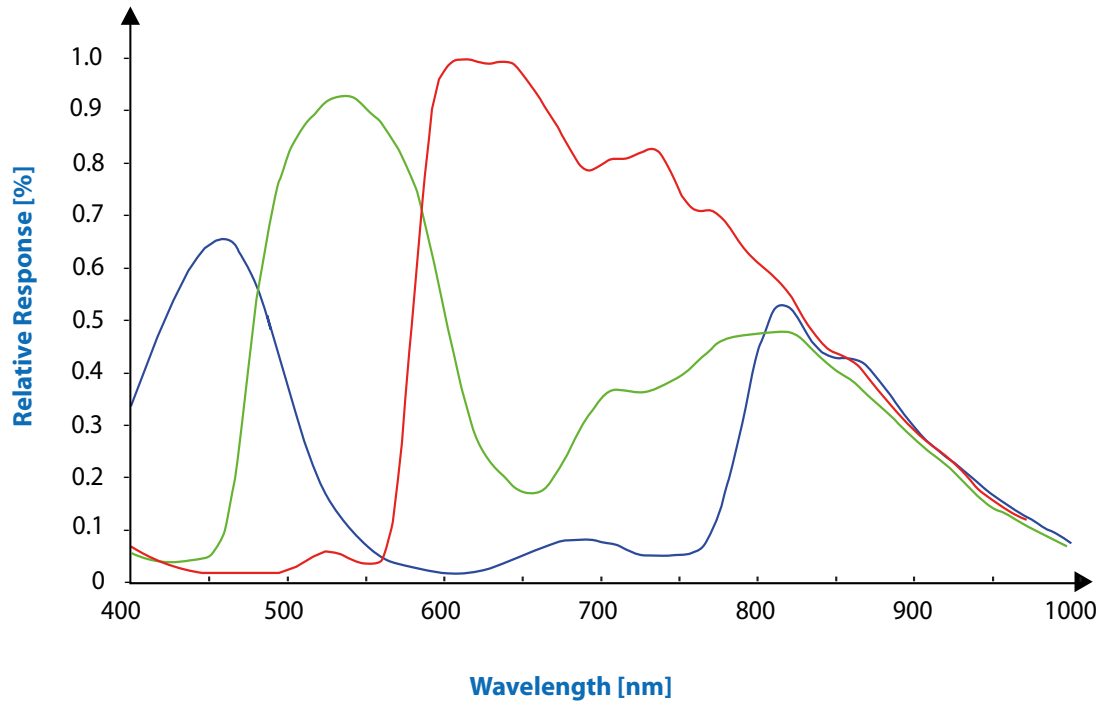

Spectral Sensitivity - IMX253/255/267/304

Sensor: Sony IMX253/255/267/304 - courtesy of Sony Deutschland GmbH