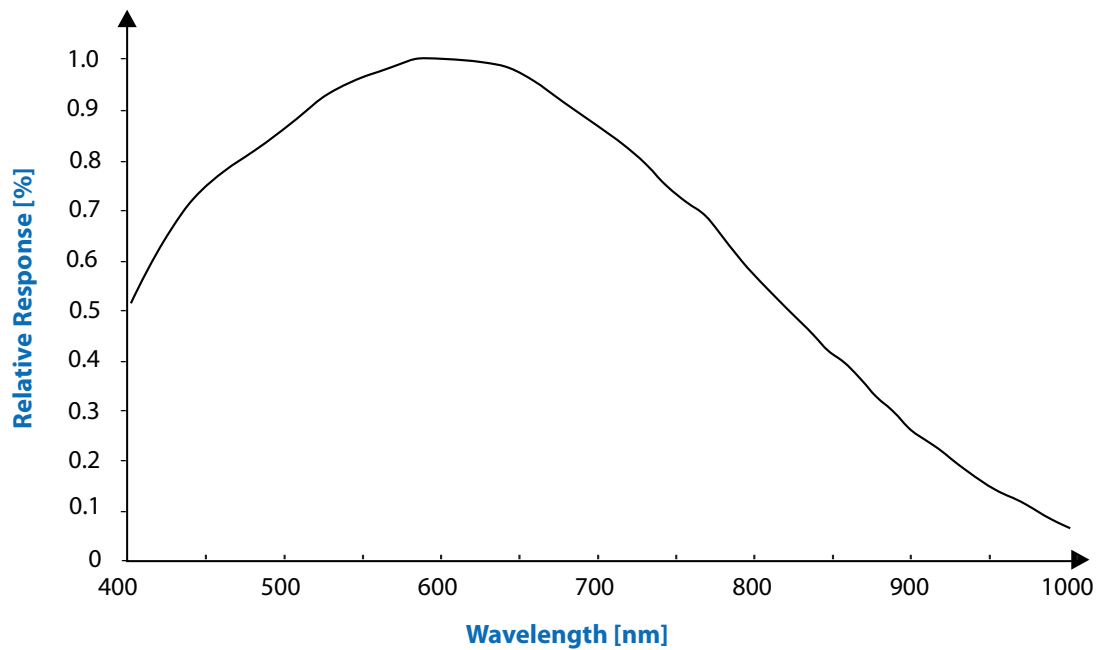

Sensor: Sony IMX178 - courtesy of Sony Deutschland GmbH

Spectral Sensitivity - IMX290

Sensor: Sony IMX290 - courtesy of Sony Deutschland GmbH

Spectral Sensitivity - IMX250/252/264/265

Sensor: Sony IMX250/252/264/265 - courtesy of Sony Deutschland GmbH